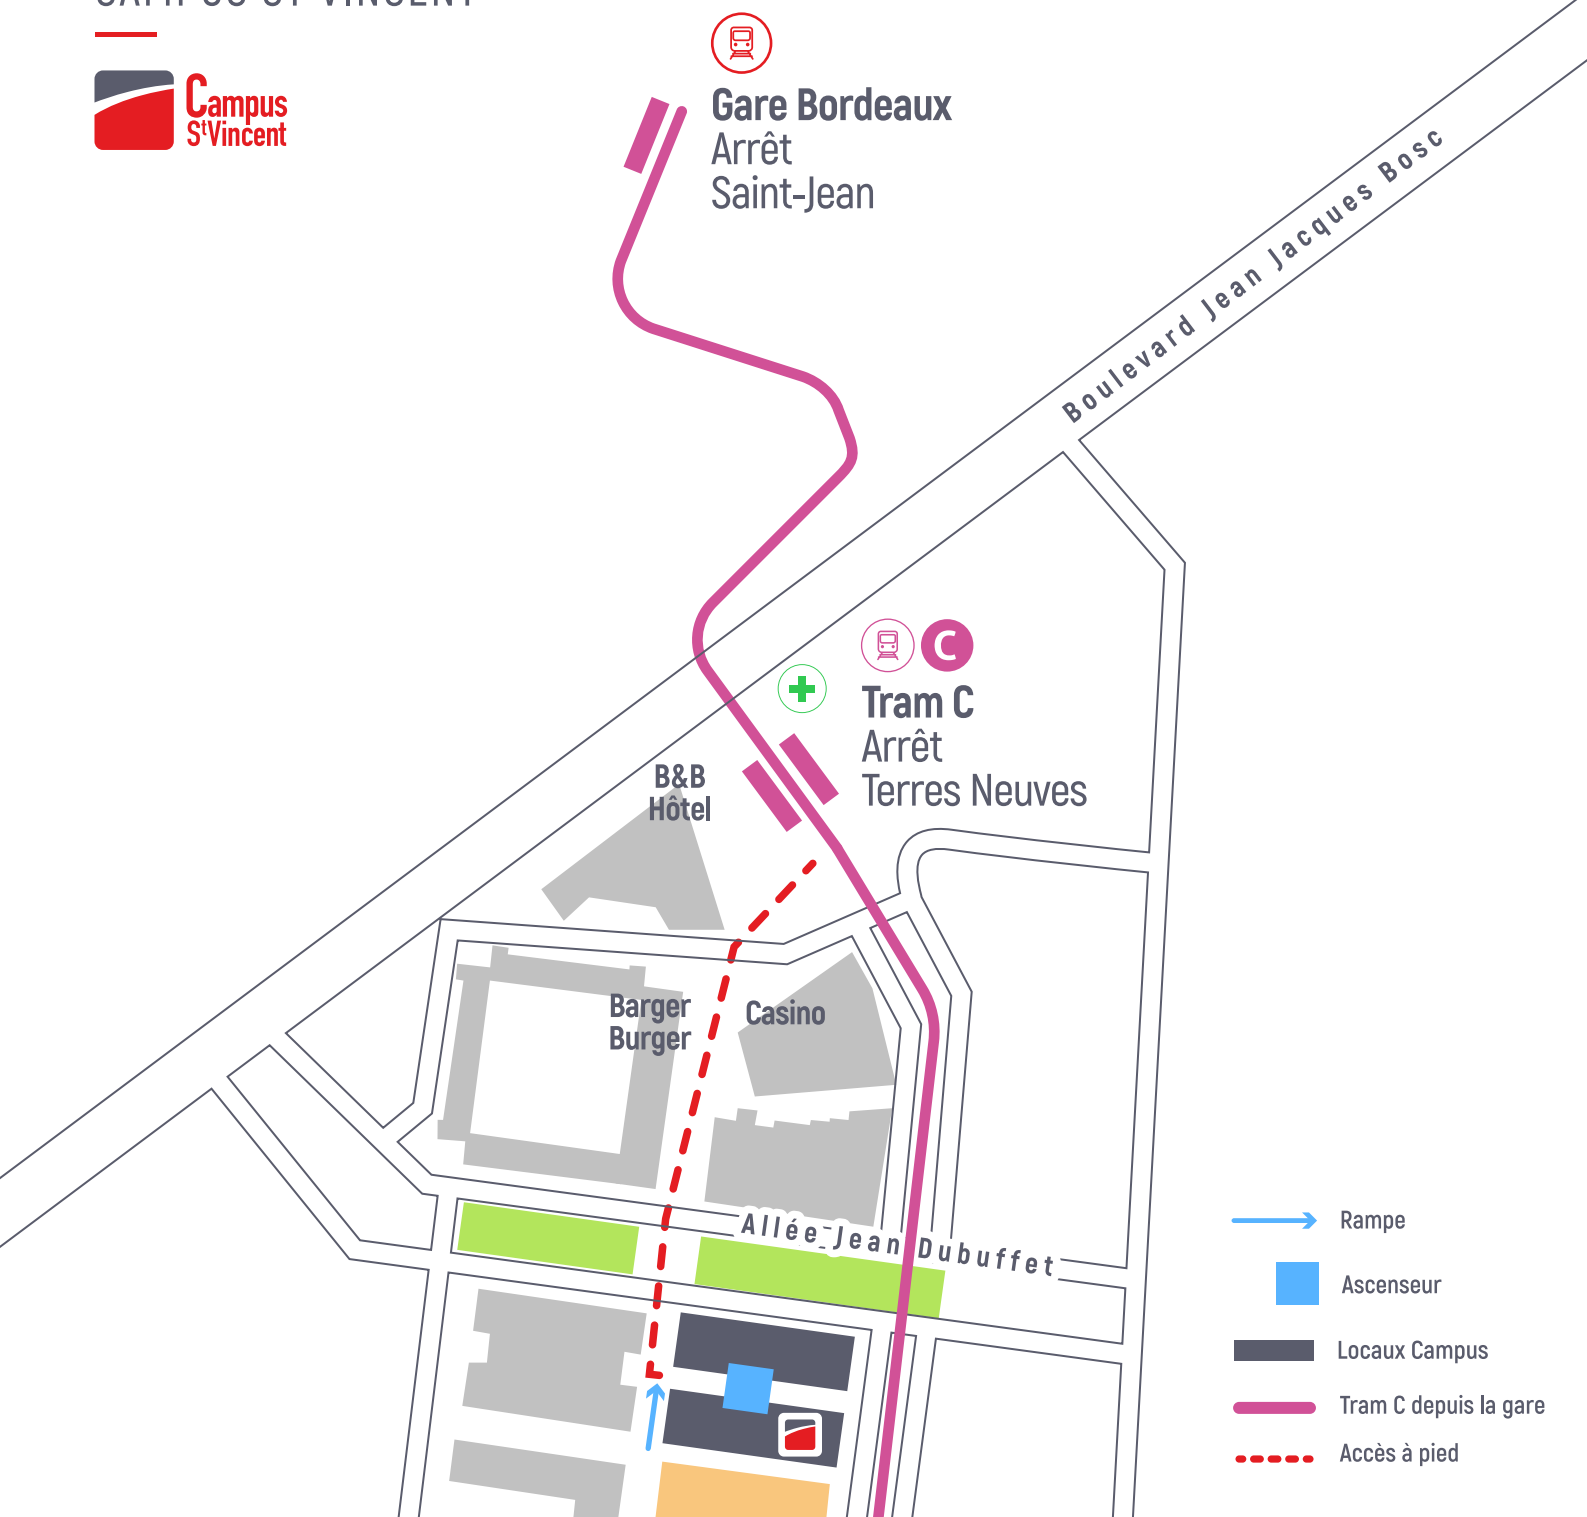

# PLAN D'ACCÈS

CAMPUS ST VINCENT

**Nos locaux sont accessibles aux Personnes en Situation de Handicap**

Accès au Bâtiment 6 via :

Rampe  
Ascenseur

**CAMPUS ST VINCENT**

10 Allée Jean Dubuffet,  
Bâtiment 6, 33130 Bègles  
1<sup>er</sup> étage

**TRANSPORTS EN COMMUN**

Tram C : Terres Neuves  
Bus 20 et 86 : Capelle

**À PIED | 3 MINUTES**

Tram C : Terres Neuves  
Bus 20 et 86 : Capelle

**À PIED | 25 MINUTES**

Gare Saint-Jean